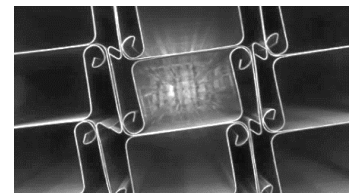

Bauartikel Aluminium

Preis € / VE

Art.Nr.	Abmessung	Ausführung	Stärke mm	Länge	VE	VPE	
---------	-----------	------------	--------------	-------	----	-----	--

Dachrinne

mit Wulst und Falz

3200103	33/6	halbrund	0,8mm	5mtr	1m		
3200104	40/5	halbrund					

Kasten - Dachrinne

mit Wulst und Falz

3200204	40/5	Kastenform	0,8mm	5mtr	1m		
---------	------	------------	-------	------	----	--	--

Ablaufrohr

rund, geschweißt

3200110	100	rund	0,7mm	2mtr	1m		
3200112	120	rund	0,7mm				

Art.Nr.	Abmessung	Ausführung	Stärke mm	Länge	VE	VPE	
---------	-----------	------------	-----------	-------	----	-----	--

Rinnenwinkel

3200140	33/6	Außenwulst		30cm	1Stk.		Preis auf Anfrage
3200145	33/6	Innenwulst					