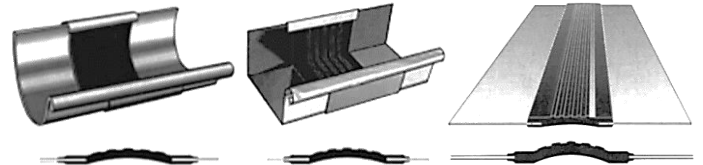

Art.Nr.	Abmessung	Ausführung	Stärke mm	Länge	VE	VPE	

Standrohrkappe

3200161	100/115				1Stk.		

Rinnen - Dehnungsausgleich

3200175	33/6	halbrund			1Stk.		
3200176	40/5	halbrund					

3200186	33/6	Kastenform			1Stk.		
3200187	40/5	Kastenform					

3200190	260mm	endlos		3mtr	1mtr.		

Laub-/Dachrinnenschutz "Gutter Stark", wartungsfrei

hält Laub und Schmutz von der Dachrinne fern, in Längen á 2 Meter

1 Stück beinhaltet 4 Halterungen und 4 Wulstklammern

- 25 Jahre Garantie auf Leistungsfähigkeit und Material -

(bei Kasten-Form bitte nächst kleinere Abmessung wählen)