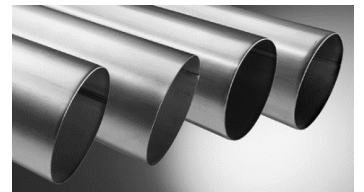

Bauartikel Aluminium

Preis € / VE

Art.Nr.	Abmessung	Ausführung	Stärke mm	Länge	VE	VPE	
---------	-----------	------------	--------------	-------	----	-----	--

Dachrinne

mit Wulst und Falz

3200103	33/6	halbrund	0,8mm	5mtr	1m		
3200104	40/5	halbrund					

Kasten - Dachrinne

mit Wulst und Falz

3200204	40/5	Kastenform	0,8mm	5mtr	1m		
---------	------	------------	-------	------	----	--	--

Ablaufrohr

rund, geschweißt

3200110	100	rund	0,7mm	2mtr	1m		
3200112	120	rund	0,7mm				

Rinnenboden

zum Aufschlagen

3200153	33/6	halbrund			1Stk.	50	
3200154	40/5	halbrund			1Stk.	50	

Kasten - Rinnenboden

zum Aufschlagen

3200254	40/5	Kastenform			1Stk.	50	
---------	------	------------	--	--	-------	----	--

Art.Nr.	Abmessung	Ausführung	Stärke mm	Länge	VE	VPE	
---------	-----------	------------	-----------	-------	----	-----	--

Rinnenwinkel

3200140	33/6	Außenwulst		30cm	1Stk.		Preis auf Anfrage
3200145	33/6	Innenwulst					